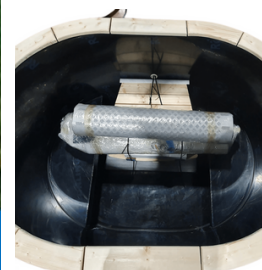

WARMWASSERBAD PP- KUNSTSTOFF PREMIUM

OVALE WARMWASSERBAD MIT AUSSENOFEN

GEDACHT FÜR 2 PERSONEN

Das Standardpaket beinhaltet:

Whirlpool aus Polypropylen-Kunststoff (grau, schwarz oder blau):
Innengröße 110 x 160 cm / Innentiefe 105 cm;

Holzdetails (Basis-Fichte):

- Außenwand,
- eine schöne runde Holzkannte oben,
- zweistufige Leiter,
- ohne Abdeckung;

Innenbänke aus Holz oder Kunststoff;

2 Stück Edelstahl-Befestigungsband (verstellbar);

Das Standardpaket beinhaltet:

Whirlpool aus Polypropylen-Kunststoff (grau, schwarz oder blau):

- Innenmaße 110x160cm / Innentiefe 105cm;

Holzdetails (Basis-Fichte):

Außenverkleidung,

oben eine schöne runde Holzumrandung,