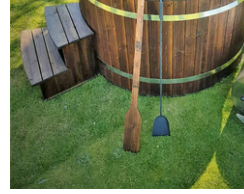

Holzdetails (Basis-Fichte):

- Außenwand,
- eine schöne runde Holzkannte oben,
- zweistufige Leiter,
- ohne Abdeckung;

Innenbänke aus Holz oder Kunststoff;

2 Stück Edelstahl-Befestigungsband (verstellbar);

Bitte beachten Sie, dass die Saugfähigkeit von Holz unterschiedlich ist und daher die Farbe variieren kann.

119 EUR

PREISE OHNE MWST

ZUSÄTZLICHE AUSRÜSTUNG

Standarddeckung
(bei Deckung von
Thermalholz 163
eur) 79 €