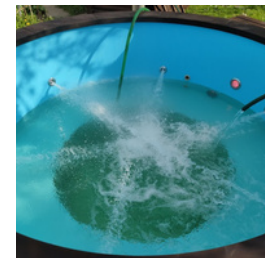

Holzdetails (Basis-Fichte):

- Außenwand,
- eine schöne runde Holzkannte oben,
- zweistufige Leiter,
- ohne Abdeckung;

Innenbänke aus Holz oder Kunststoff;

2 Stück Edelstahl-Befestigungsband (verstellbar);

1673 €

Ø1.90m - vorgesehen 6-7 Personen

1741 €

Ø2.00m - vorgesehen 7-8 Personen

1799 €

Ø2.20m - vorgesehen 8-9 Personen

1848 €

WIRLPOOL MIT AUSSENOFEN

Das Standardpaket beinhaltet:

Whirlpool aus Polypropylen-Kunststoff (blau, grau oder schwarz);

Die Tiefe des Whirlpools beträgt 1,0 m;

Die Gesamthöhe der Badewanne mit Holzoberfläche beträgt 1,05 m;

Fichtenholzdekoration: Außenwand/ eine schöne runde Holzkrante oben 9 cm breit/zwei