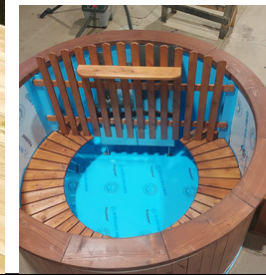

Holzdetails (Basis-Fichte):

- Außenwand,
- eine schöne runde Holzkannte oben,
- zweistufige Leiter,
- ohne Abdeckung;

Innenbänke aus Holz oder Kunststoff;

2 Stück Edelstahl-Befestigungsband (verstellbar);

Grundwasserauslass;

Ascheschaufel und Holzschaufel

1485 EUR

PREISE OHNE MWST

WIRLPOOL MIT INTEGRIERTEM HERD

Das Standardpaket beinhaltet:

Whirlpool aus Polypropylen-Kunststoff – blau, grau oder schwarz;

Die Tiefe des Whirlpools beträgt 1,0 m;

Die Gesamthöhe der Whirlpool mit Holzoberfläche beträgt 1,05 m;

Fichtenholzdekoration: Außenwand/ schöne runde Holzkante oben 9 cm breit/

zweistufige Leiter/Holzbank (sonnenförmig); Holzzaun mit Ablage (Verbrennungsschutz);