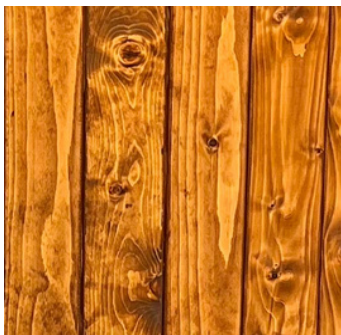

FARBEN DER FINISH-HOLZVEREDELUNG

STANDARD-FINISH-PLATTENFARBEN:

BRAUN