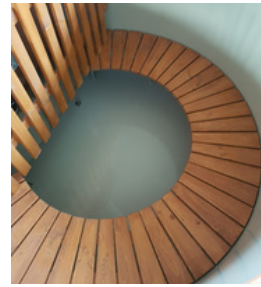

Holzdetails (Basis-Fichte):

- Außenwand,
- eine schöne runde Holzkannte oben,
- zweistufige Leiter,
- ohne Abdeckung;

Innenbänke aus Holz oder Kunststoff;

2 Stück Edelstahl-Befestigungsband (verstellbar);

Das Standardpaket beinhaltet:

Whirlpool aus Polypropylen-Kunststoff (grau, schwarz oder blau):

- Innenmaße 110x160cm / Innentiefe 105cm;

Holzdetails (Basis-Fichte):

Außenverkleidung,

oben eine schöne runde Holzumrandung,

Grundwasserauslass;

Ascheschaufel und Holzschaufel

1485 EUR

PREISE OHNE MWST

WIRLPOOL MIT INTEGRIERTEM HERD

Das Standardpaket beinhaltet:

Whirlpool aus Polypropylen-Kunststoff – blau, grau oder schwarz;

Die Tiefe des Whirlpools beträgt 1,0 m;

Die Gesamthöhe der Whirlpool mit Holzoberfläche beträgt 1,05 m;

Fichtenholzdekoration: Außenwand/ schöne runde Holzkante oben 9 cm breit/

zweistufige Leiter/Holzbank (sonnenförmig); Holzzaun mit Ablage (Verbrennungsschutz);