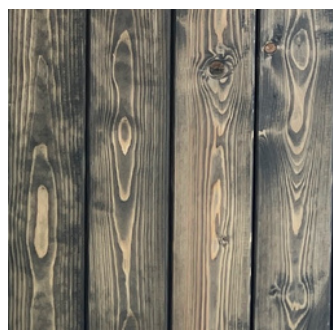

Holzdetails (Basis-Fichte):

- Außenwand,
- eine schöne runde Holzkannte oben,
- zweistufige Leiter,
- ohne Abdeckung;

Innenbänke aus Holz oder Kunststoff;

2 Stück Edelstahl-Befestigungsband (verstellbar);

STANDARD-FINISH-PLATTENFARBEN:

BRAUN

PALISANDER
MITTEL

PALISANDER

HELL GRAU

DUNKEL GRAU

SCHWARZ

ählen Sie aus den Verkaufsregalen den Farbton aus, der zu Ihnen passt, oder fragen Sie uns nach den Farbtönen, die Sie interessieren.