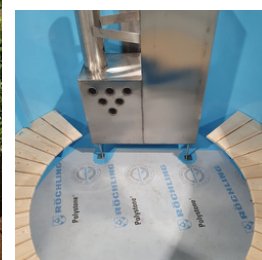

KUBLS AR INTEGRĒTO KRĀSNI

STANDARTA KOMPLEKTĀCIJĀ IEKĻAUTS:

Polipropilēna plastmasas karstā baļļa - zilā, pelēkā vai melnā krāsā;

Karstās vannas dziļums - 1,0m;

Kopējais kubla augstums ar koka apdari - 1,05m;

Egle Koka apdare: ārsiena/ jauka apaļa koka maliņa augšpusē 9cm plata/ divu pakāpienu kāpnes/ koka soli (saules formas) koka žogs ar plauktu (aizsardzība no apdegumiem);

2 nerūsējošā tērauda savilkšanas lentes (regulējamas);

Apakšējais ūdens izvads;

Iekšējais sildītāja komplekts: sildītājs (nerūsējošā tērauda biezums 1,5 mm, : 304, 6 ūdens cirkulācijas caurules) 2m skurstenis ar vāciņu.