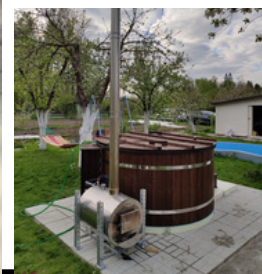

KUBLS AR ĀRĒJO KRĀSNI