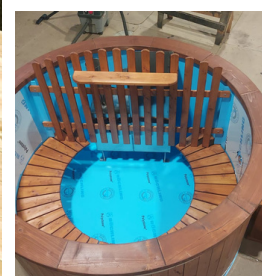

KUBLS AR INTEGRĒTO KRĀSNI

STANDARTA KOMPLEKTĀCIJĀ IEKĻAUTS:

Polipropilēna plastmasas karstā baļļa - zilā, pelēkā vai melnā krāsā;

Karstās vannas dziļums - 1,0m;

Kopējais kubla augstums ar koka apdari - 1,05m;

Egle Koka apdare: ārsiena/ jauka apaļa koka maliņa augšpusē 9cm plata/ divu pakāpienu kāpnes/ koka soli (saules formas) koka žogs ar plauktu (aizsardzība no apdegumiem);

2 nerūsējošā tērauda savilkšanas lentes (regulējamas);

Apakšējais ūdens izvads;

Iekšējais sildītāja komplekts: sildītājs (nerūsējošā tērauda biezums 1,5 mm, : 304, 6 ūdens cirkulācijas caurules) 2m skurstenis ar vāciņu.