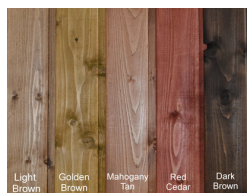

# PAPILDU APRĪKOJUMS

Egles koka toņi 120 €

Termokoka toņi 120 €

Led gaisma burbuļvannai: (RGB - mainīgas krāsas) ar kontrolieri un barošanas avots (flīzes). Aizsardzība klase: IP68. Augstas kvalitātes 339 €