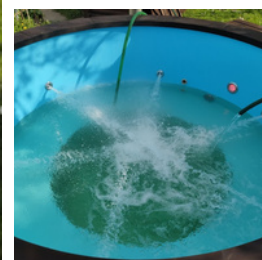

KUBLS AR ĀRĒJO KRĀSNI