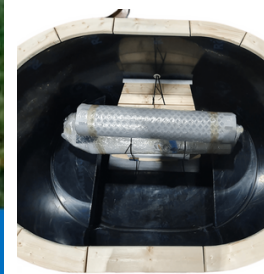

OVĀLS KUBLS AR ĀRĒJO KRĀSNI

PAREDZĒTS 2 PERSONĀM

STANDARTA KOMPLEKTĀCIJĀ IEKĻAUTS:

Polipropilēna plastmasas karstā vanna (pelēka, melna vai zila krāsa): iekšējais izmērs 110x160cm / iekšējais dziļums 105cm;

Koka detaļas (pamata-egle):

- ārsiena,
- augšpusē jauka apaļa koka mala,
- divu pakāpienu kāpnes,
- bez vāka;

No koka vai plastmasas izgatavoti iekšsoliņi;

2gab nerūsējošā tērauda stiprinājuma lentes (regulējamās);

Jaudīgs āra sildītājs (nerūsējošā tērauda biezums 1,5mm, šķirne: 304) ar skursteni un vāciņu;

Apakšējā ūdens izvads;

Pelnu lāpsta un koka lāpstiņa.

2059 EUR

CENAS NORĀDĪTAS AR PVN