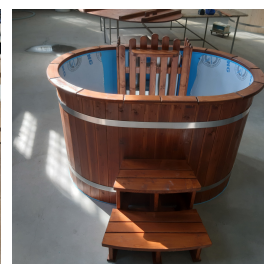

OVĀLS KUBLS AR IEKŠĒJO KRĀSNI

PAREDZĒTS 2 PERSONĀM

STANDARTA KOMPLEKTĀCIJĀ IEKĻAUTS:

Polipropilēna plastmasas burbuļvanna (pelēkā, melnā vai zilā krāsā):

-iekšējais izmērs 110x160cm / iekšējais dziļums 105cm;

Koka detaļas (pamata-egle):

ārējā apdare,

augšpusē jauka apaļa koka mala,

divu pakāpienu kāpnes,

iekšējais žogs ar plauktu.

- bez vāka;

No koka vai plastmasas izgatavoti iekšsoliņi;

2 gab nerūsējošā tērauda stiprinājuma lentes (regulējamas);

Jaudīgs iekšējais sildītājs (nerūsējošā tērauda biezums 1,5 mm, 304) ar skursteni un vāciņu;

Apakšā ūdens izvads;

Pelnu lāpsta un koka lāpstiņa

1797 EUR

CENAS NORĀDĪTAS AR PVN