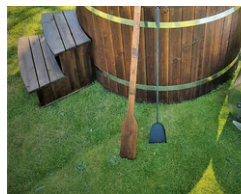

# PAPILDU APRĪKOJUMS

Standarta vāks (ja vāks no termokoksnes 163 eur) 99 €

Koka airis ūdens maisīšanai 25 €

Koka vāks apkārt sildelementam 89 €

Lāpstiņa krāsns tīrīšanai 25 €

Siltinātais vāks 300-480 €

Egles koka kāpnes SPECIAL ar slēgtām malām 277€