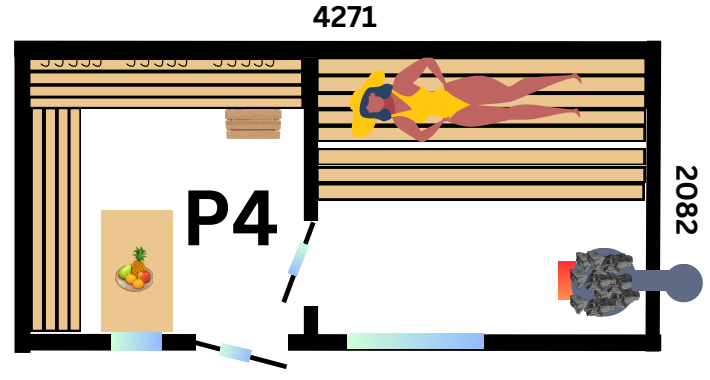

Modell Geräumig mit Ruheraum(
P4)

GRÖSSEN

2082 mm | BREITE

4271 mm | LÄNGE

2100, 2200 mm | HÖHE

THERMOHOLZ INNENRAUM, AUSSENAUSSTATTUNG, MÖBEL

PREIS

6610 EUR ohne MwSt.

WEITERE OPTIONEN VERFÜGBAR

Warmwasserspeicher 33 l

140 EUR ohne MwSt.

BELEUCHTUNG IN DER SAUNA, AUSSEN, STECKDOSE

247 EUR ohne MwSt.