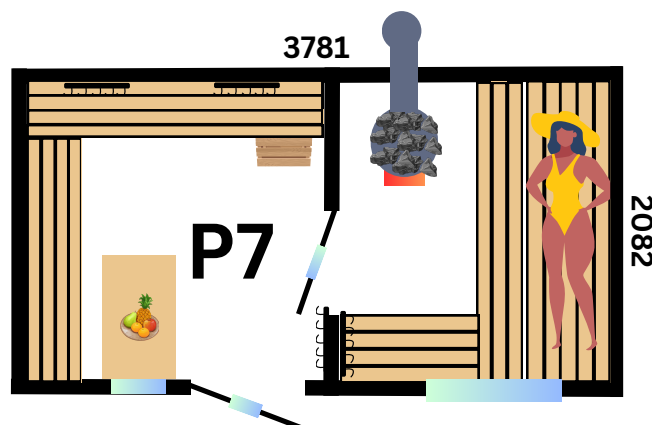

MODELL
GERÄUMIG(P6)

GRÖSSEN

2000 mm | BREITE

2200 mm | LÄNGE

2100, 2200 mm | HÖHE

THERMOHOLZ INNENRAUM, AUSSENAUSSTATTUNG, MÖBEL

PREIS

3839 EUR ohne MwSt.

WEITERE OPTIONEN VERFÜGBAR

Warmwasserspeicher 33 l

140 EUR ohne MwSt.

BELEUCHTUNG IN DER SAUNA, AUSSEN, STECKDOSE

150 EUR ohne MwSt.

Modell KOMPAKT MIT RUHERAUM P3/P7

Modell KOMPAKT MIT
RUHERAUM (P3)

Modell KOMPAKT MIT
RUHERAUM (P7)

GRÖSSEN

2082 mm | BREITE

3781 mm | LÄNGE

2100, 2200 mm | HÖHE

THERMOHOLZ INNENRAUM, AUSSENAUSSTATTUNG, MÖBEL

PREIS

6499 EUR ohne MwSt.

PWEITERE OPTIONEN VERFÜGBAR