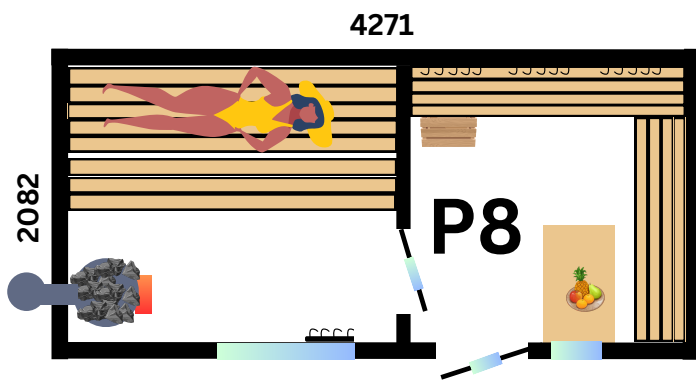

Modell Geräumig MIT RUHERAUM P8/P4

Modell Geräumig mit
Ruheraum(P8)