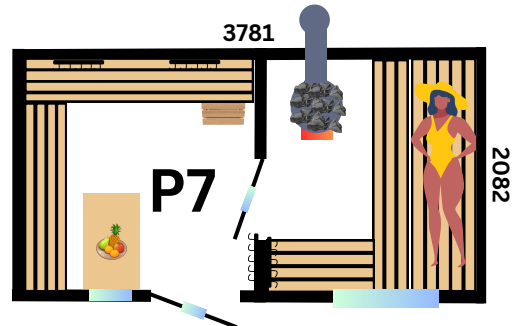

MODELL

Modell KOMPAKT (P1)

Model KOMPAKT (P5)

Modeli Geräumig (P2)

Modeli Geräumig (P6)

Modeli KOMPAKT MIT RUHERAUM (P3)

Modeli KOMPAKT MIT RUHERAUM (P3)

MODELL GERÄUMIG MIT RUHERAUM (P8)

MODELL GERÄUMIG MIT RUHERAUM (P4)

MODELL KOMPAKT P1/P5

GRÖSSEN

2082 mm | BREITE

1850 mm | LÄNGE

2100, 2200 mm | HÖHE

THERMOHOLZ INNENRAUM, AUSSENAUSSTATTUNG, MÖBEL

PREIS