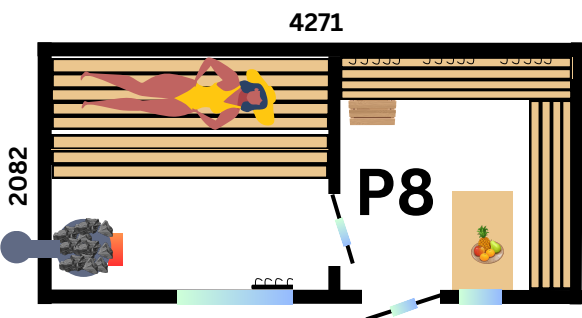

MODELL GERÄUMIG MIT RUHERAUM (P8)