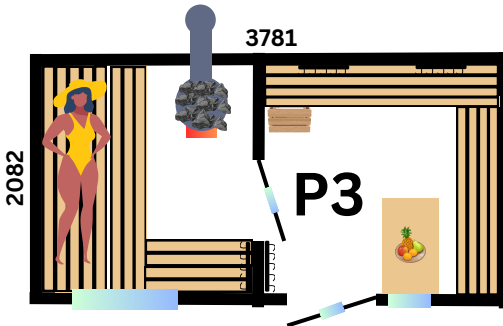

MODELL

Modell KOMPAKT (P1)

Model KOMPAKT (P5)

Modeli Geräumig (P2)

Modeli Geräumig (P6)

Modeli KOMPAKT MIT RUHERAUM (P3)

Modeli KOMPAKT MIT RUHERAUM (P3)

MODELL GERÄUMIG MIT RUHERAUM (P8)

MODELL GERÄUMIG MIT RUHERAUM (P4)

MODELL KOMPAKT P1/P5

GRÖSSEN

2082 mm | BREITE

1850 mm | LÄNGE

2100, 2200 mm | HÖHE

THERMOHOLZ INNENRAUM, AUSSENAUSSTATTUNG, MÖBEL

PREIS