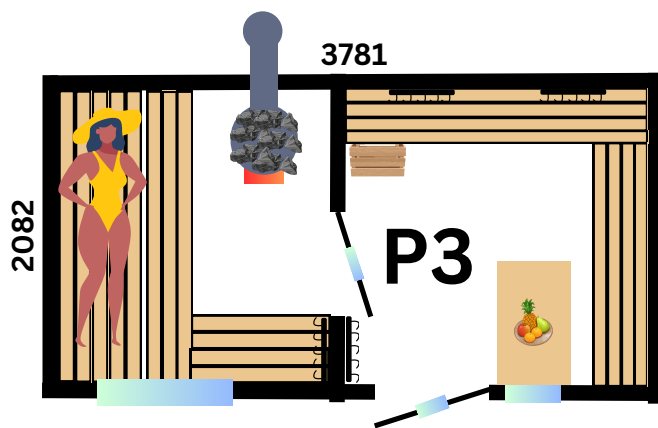

MODELL
GERÄUMIG(P6)

GRÖSSEN

2000 mm | BREITE

2200 mm | LÄNGE

2100, 2200 mm | HÖHE

THERMOHOLZ INNENRAUM, AUSSENAUSSTATTUNG, MÖBEL

PREIS

3839 EUR ohne MwSt.

WEITERE OPTIONEN VERFÜGBAR

Warmwasserspeicher 33 l

140 EUR ohne MwSt.

BELEUCHTUNG IN DER SAUNA, AUSSEN, STECKDOSE

150 EUR ohne MwSt.

Modell KOMPAKT MIT RUHERAUM P3/P7

Modell KOMPAKT MIT
RUHERAUM (P3)

Modell KOMPAKT MIT
RUHERAUM (P7)

GRÖSSEN

2082 mm | BREITE

3781 mm | LÄNGE

2100, 2200 mm | HÖHE

THERMOHOLZ INNENRAUM, AUSSENAUSSTATTUNG, MÖBEL

PREIS

6499 EUR ohne MwSt.

PWEITERE OPTIONEN VERFÜGBAR