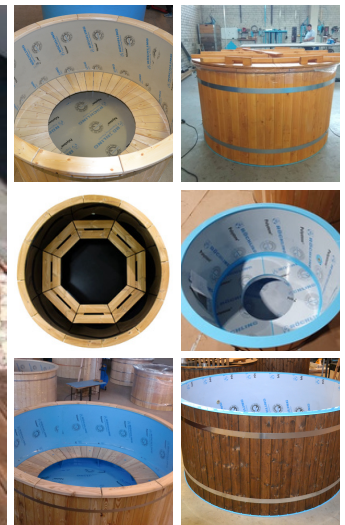

RUNDES KALTTAUCHBAD / WIRLPOOL FÜR KALTWASSERTHERAPIE Ø140CM

**DIESES BAD IST FÜR DIE KALTWASSERTHERAPIE GEEIGNET
KALTES WASSER KANN EINE GROßARTIGE MÖGLICHKEIT SEIN, NACH EINEM BAD ODER
EINEM MORGENDEN KALTEN SCHWIMMEN ABZUFÜHLEN. WASSER**

Im Set enthalten: Kunststoffwanne (PP, UV-beständig)
Innendurchmesser – 140 cm, Höhe/Tiefe – 105 cm, Außendurchmesser – 155 cm;
Standardbankhöhe 30 cm, Breite 35 cm, Kunststoffbank – offener Stil;
Holzdekoration – Fichte: Außenwand, oben eine schöne runde Holzkannte, zweistufige Treppe;
2 Befestigungsbänder aus Edelstahl;
Grundwasserauslass.
Sie können die Farbe des inneren Kunststoffs (PP) wählen. Schwarz, Dunkelgrau, Blau, Hellgrau

	Ø140CM MIT HOLZBÄNKEN	1049 €
	Ø140CM MIT KUNSTSTOFFBANK, STUFEN-OFFENE TYP	1049 €
	Ø140CM MIT HOLZBÄNKEN „SUN“	1125 €
	Ø140CM 360 RUNDE OFFENE TYP MIT KUNSTSTOFFBANK	1199 €

Holzdekoration THERMISCHES HOLZ. Anstelle von Fichtenholz kann für auch eine Thermoholzverkleidung gefertigt werden	289 €
Holzabdeckung (Tanne)	73 €
Holzabdeckung (THERMISCHES HOLZ)	147 €
Thermohülle, isoliert	182 €
Doppelter Wannenboden mit 10 cm Isolierung und seitlichem Wasserauslauf	189 €
Seitlicher Wasserauslass	29 €
Lackierung der Holzoberfläche	119 €
Kunststoffbank – gefüllte Option	119 €
Patronenfilter POWER 70 W – BLAU	180 €

Preise ohne MwSt